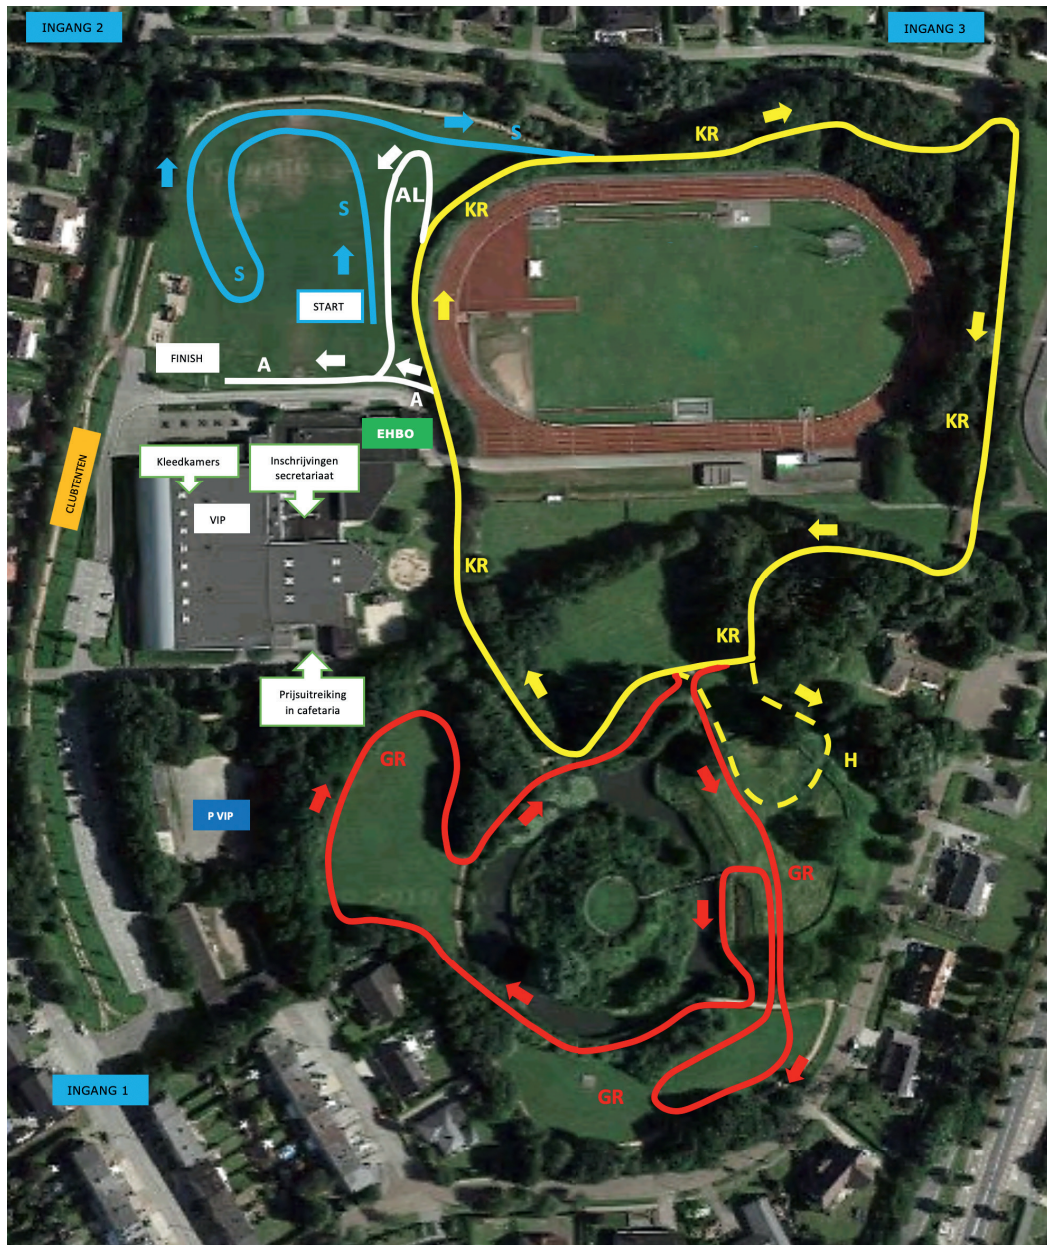

ZONDAG 30 DECEMBER 2018
72ste INT. AUGUSTIJN KERSTPRIJS
Memorial TOM COMPERNOLLE
Guldensporenlaan 34, 9940 Ertvelde

OMLOOP:

Start	370 m = S
Aankomst	50 m = A
Aankomst met lus	210 m = AL
Kleine ronde	740 m = KR
Lus op heuvel	130 m = H
Grote ronde	1.540 m = GR

AFSTANDEN EN UURROOSTER:

REEKS	AFSTAND (M)	OMLOOP	START UUR
VOLKSVELDLOOP	2.850	S + 3 (KR+H) + A	11u00
KAN M + J 12-13	540	S + AL	12u00
BEN M 11	1.040	S + 1 KR + A	12u15
BEN M 10	1.040	S + 1 KR + A	12u20
BEN J 11	1.040	S + 1 KR + A	12u25
BEN J 10	1.040	S + 1 KR + A	12u30
PUP M 09	1.150	S + 1 (KR+H) + A	12u35
PUP M 08	1.150	S + 1 (KR+H) + A	12u40
PUP J 09	1.150	S + 1 (KR+H) + A	12u45
PUP J 08	1.150	S + 1 (KR+H) + A	12u50
MIN M 07	1.890	S + 1 KR + 1 (KR+H) + A	12u55
MIN M 06	1.890	S + 1 KR + 1 (KR+H) + A	13u05
MIN J 07	1.890	S + 1 KR + 1 (KR+H) + A	13u15
MIN J 06	1.890	S + 1 KR + 1 (KR+H) + A	13u25
CAD M 05-04	2.160	S + 2 (KR+H) + AL	13u35
CAD J 05-04	2.850	S + 1 (KR+H) + 1 GR + AL	13u50
SCH M 03-02	2.850	S + 1 (KR+H) + 1 GR + AL	14u05
SCH J 03-02	4.280	S + 1 KR + 2 GR + AL	14u20
KORTE CROSS H	2.850	S + 1 (KR+H) + 1 GR + AL	14u40
JUN+SEN+MAS D	5.020	S + 2 KR + 2 GR + AL	14u55
SEN H	9.700	S + 6 GR + AL	15u25
JUN + MAS H	6.620	S + 4 GR + AL	16u00

Prijsuitreiking in de sporthal naast de omloop :

BEN/PUP/MIN vanaf 13u30

CAD t/m MASTERS vanaf 15u30

De wedstrijden worden gelopen onder de KBAB/VAL-reglementen. De organisatoren zijn niet verantwoordelijk voor ongevallen en diefstallen voor, tijdens of na de wedstrijden.